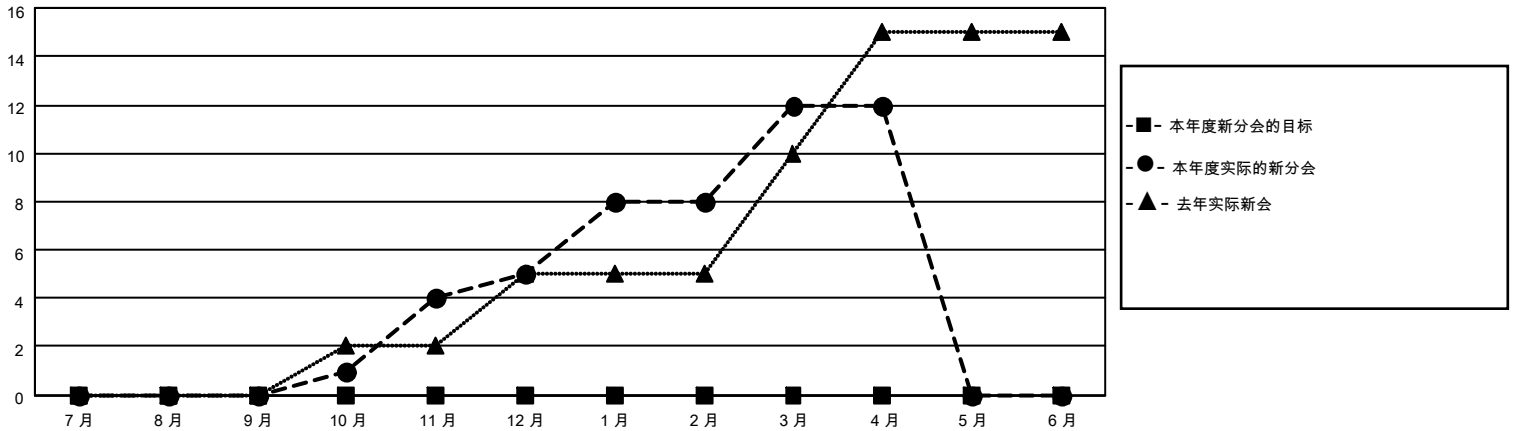

MONTHLY MEMBERSHIP PROGRESS REPORT

District 382

Results as of: 4/30/2026

GMT:

地点 CHINA

GMT宪章区

分会			
成果 2025-2026			
季	新分会目标	新会	会员流失的分会
7月/8月/9月	0	0	0
10月/11月/12月	0	5	1
1月/2月/3月	0	7	0
4月/5月/6月	0	0	0

位会员@每位须缴			
成果 2025-2026			
季	会员净增长目标	实际会员增长数	实际退会会员 (包括转会)
7月/8月/9月	0	333	18
10月/11月/12月	0	292	42
1月/2月/3月	0	209	21
4月/5月/6月	0	37	13

目标与实际新会累积

目标和实际会员累积

已取消的分会: 1	104 CLUBS OF 110 增添1位或以上的新会员 点击这里取得累计会员数据	性别分布	
放弃的会员		男	2,009 (62.51%)
过世 3		女	1,205 (37.49%)
分会已取消 0		总计家庭单位会员数	242
其他 91		支付减半会费的家庭会员	126
总计 94			