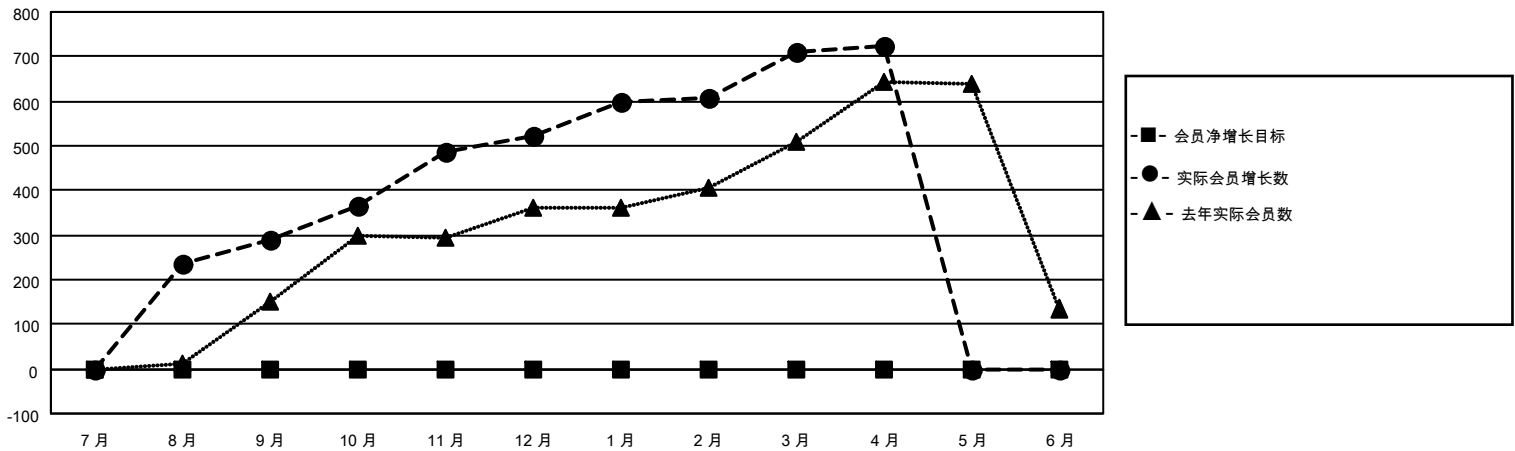

MONTHLY MEMBERSHIP PROGRESS REPORT

District 382

Results as of: 4/30/2026

GMT:

地点 CHINA

GMT宪章区

分会			
成果 2025-2026			
季	新分会目标	新会	会员流失的分会
7月/8月/9月	0	0	0
10月/11月/12月	0	5	1
1月/2月/3月	0	7	0
4月/5月/6月	0	0	0

位会员@每位须缴			
成果 2025-2026			
季	会员净增长目标	实际会员增长数	实际退会会员 (包括转会)
7月/8月/9月	0	333	18
10月/11月/12月	0	292	42
1月/2月/3月	0	209	21
4月/5月/6月	0	37	13

目标与实际新会累积

目标和实际会员累积

已取消的分会: 1	104 CLUBS OF 110 增添1位或以上的新会员 点击这里取得累计会员数据	性别分布	
放弃的会员		男	2,009 (62.51%)
过世 3		女	1,205 (37.49%)
分会已取消 0		总计家庭单位会员数	242
其他 91		支付减半会费的家庭会员	126
总计 94			